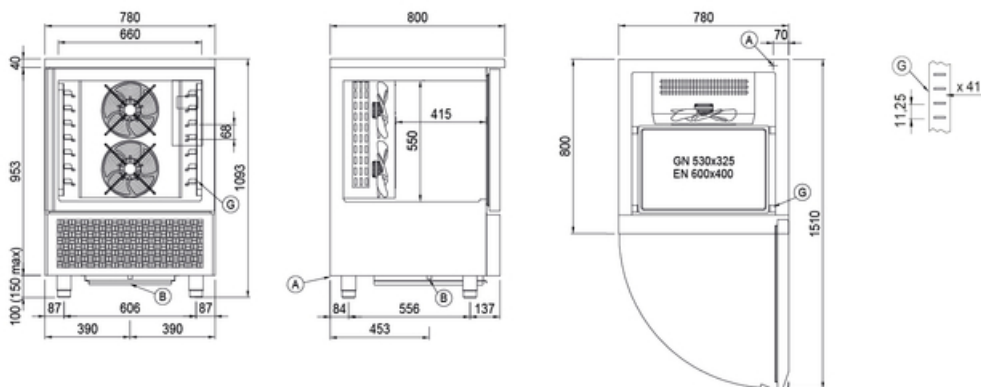

Аксессуары и модификации

- Персонализированный RAL
- Sonda al cuore a 3 punti di lettura
- Sonda al cuore riscaldata a 1 punto di lettura
- Перевешиваемая дверь
- Напряжение 220 В / 60 Гц
- Другое напряжение
- Низкая ножка h 55/70 мм
- 4 вращающиеся колеса из нерж стали с тормозами, h 128 мм
- Решётка из нержавеющей стали GN1/1
- Решетка с пластиковым покрытием GN1/1
- Решётка из нержавеющей стали EN60x40
- Решетка с пластиковым покрытием EN60x40
- Пара направляющих типа L 398 мм GN-EN
- УФ-стерилизатор (U версия)

COSMO - контроль wi-fi

Cosmo - технология wi-fi, которая позволяет подключать, обновлять и контролировать с помощью смартфона шкафы шоковой заморозки Modi. MODI также является узлом Cosmo и позволяет дистанционно контролировать подключенные к нему устройства Coldline. Из приложения Вы можете проверить состояние работы каждой машины и получать оповещения в случае аномалий.

*Требуется специальный комплект стоек для ящиков и полок

Технический чертеж

A: Выход кабеля питания

B: Слив конденсата

G: Направляющие и стойки