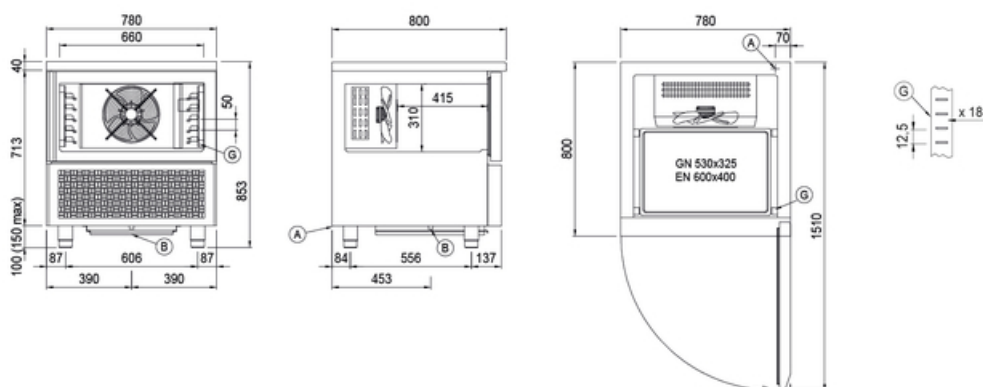

Аксессуары и модификации

Sonda al cuore a 3 punti di lettura
Sonda al cuore riscaldata a 1 punto di lettura
Inversione apertura porta
Напряжение 60 Гц
Другое напряжение
Низкая ножка h 55/70 мм
4 вращающиеся колеса из нерж стали с тормозами, h 128 мм
Решётка из нержавеющей стали GN1/1
Решетка с пластиковым покрытием GN1/1
Решётка из нержавеющей стали EN60x40
Решетка с пластиковым покрытием EN60x40
Пара направляющих типа L 398 мм GN-EN
УФ-стерилизатор (U версия)

COSMO - контроль wi-fi

Cosmo - технология wi-fi, которая позволяет подключать, обновлять и контролировать с помощью смартфона шкафы шоковой заморозки Modi. MODI также является узлом Cosmo и позволяет дистанционно контролировать подключенные к нему устройства Coldline. Из приложения Вы можете проверить состояние работы каждой машины и получать оповещения в случае аномалий.

*Требуется специальный комплект стоек для ящиков и полок

Технический чертеж

A: Выход кабеля питания

B: Слив конденсата

G: Направляющие и стойки